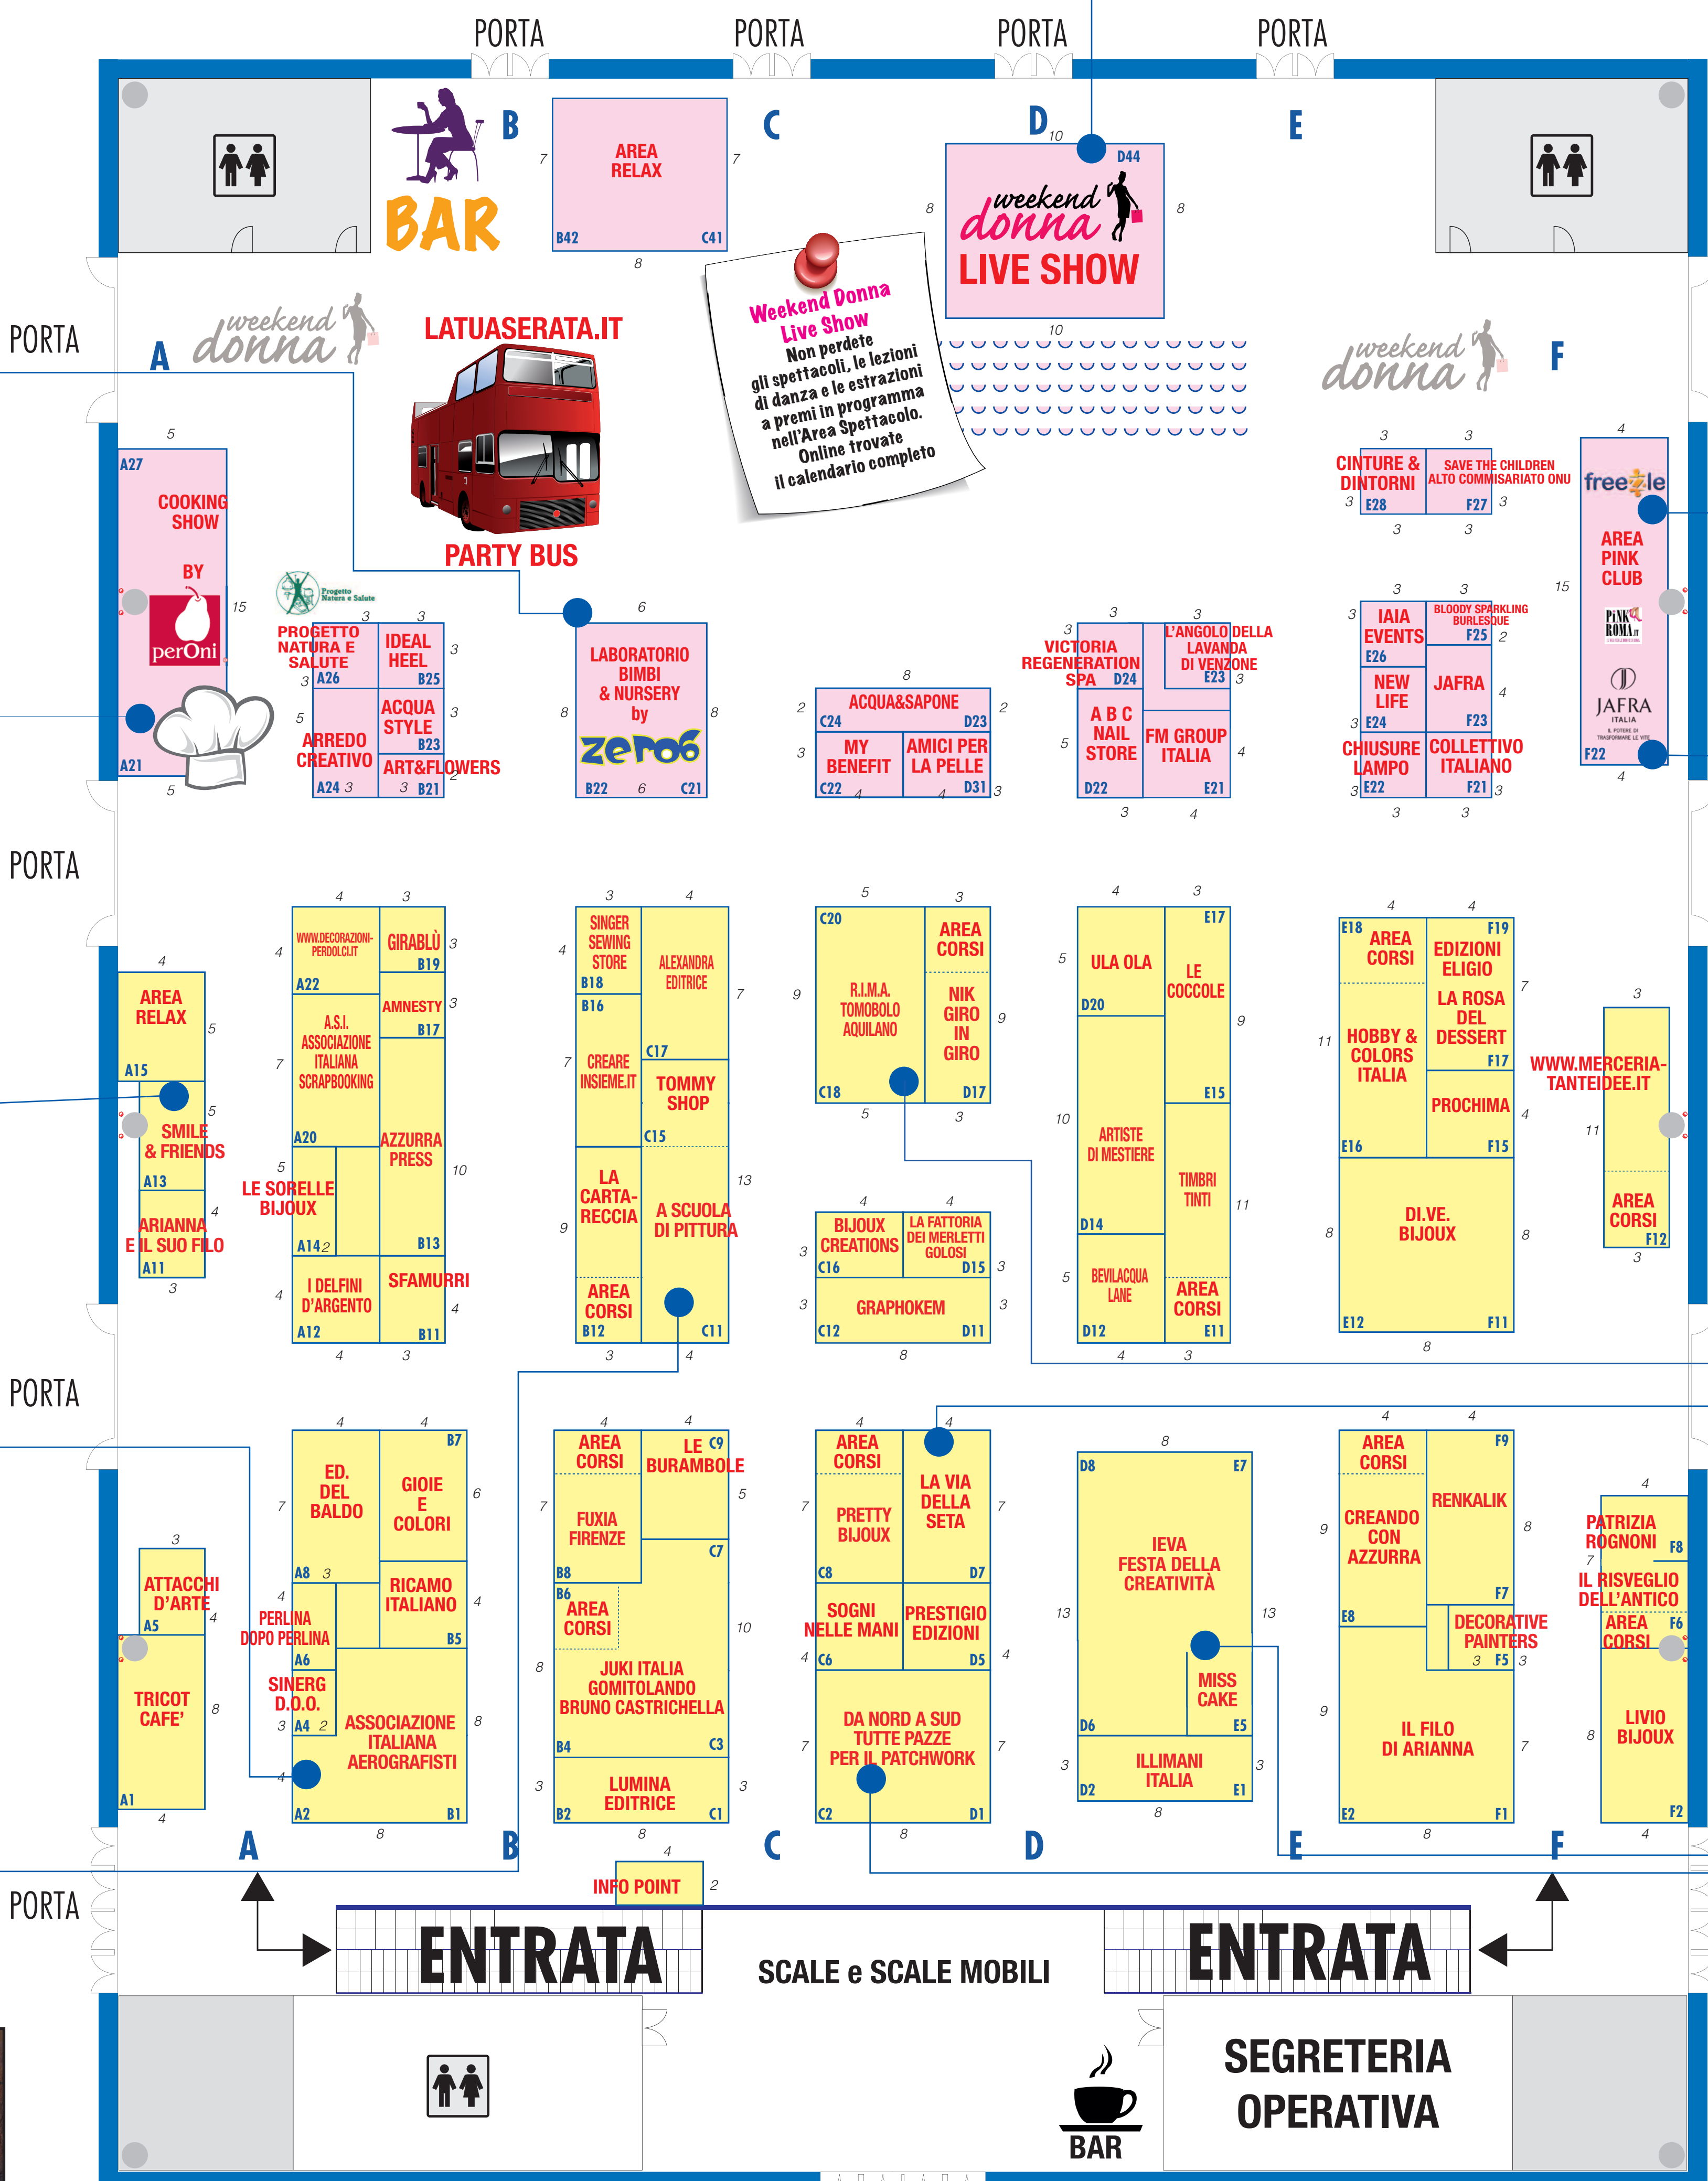

Fiera di Roma • 10 - 12 Febbraio 2012

Padiglione 12

LABORATORIO BIMBI NURSERY

SPETTACOLI DANZA

PREMIAZIONI/ESTRAZIONI

10.000 m² di divertimento per tutti...

SET FOTOGRAFICO

CORSI E SEDUTE TRUCCO

TOMBOLO

PITTURA SU SETA

CAKE DESIGN

A SCUOLA DI PITTURA

AGGIORNATO AL 07/02/2012

PATCHWORK

ORGANIZZATO DA:

Via Antonio Gramsci, 57 20032 Cormano (MI) - Italy
Tel. +39 02 66301754 - Fax +39 02 66304325
www.italiacrea.it - info@italiacrea.it